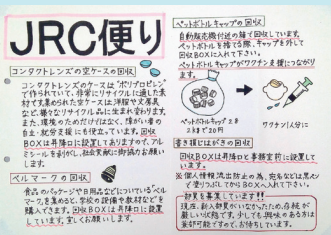

◇校内に掲示しているお便り◇

校内でできる活動としてペットボトルのキャップ、書き損じはがき、コンタクトレンズの空き容器などを回収されています。回収した物は活用いただける団体に送付し、各種福祉活動に役立てられます。