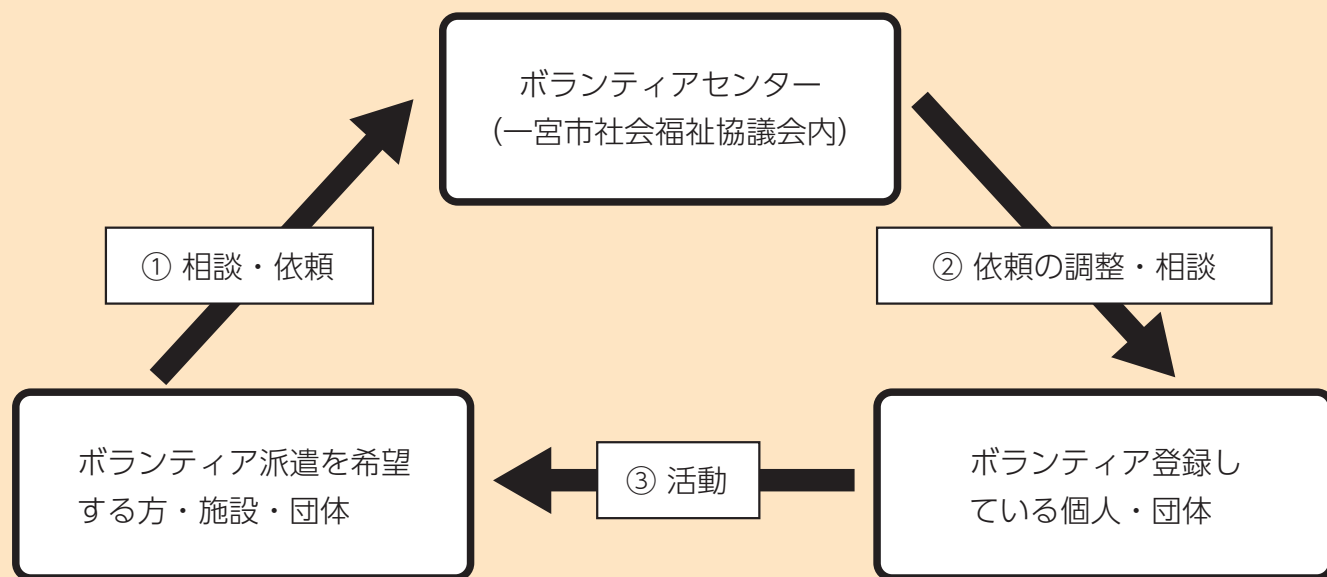

ボランティアの紹介・派遣を行っています!

ボランティアセンターでは、ボランティア活動をしたい人とボランティアを頼みたい人をつなぐお手伝いをしています。ボランティア活動をしたい個人や団体に登録をしていただき、ボランティアを依頼したい方、施設や団体からの「イベントの際にボランティアさんにお手伝いをお願いしたい」「演芸関係のボランティアさんに来てほしい」などの相談・依頼に対し、紹介・派遣を行っています。

現在ボランティア登録している個人・団体の活動内容は、多岐にわたります。手話や点字等の学びを提供するボランティア講師の方もいらっしゃいます!詳しくはボランティアセンターへお問い合わせください。

～ボランティア相談・依頼の流れ～

- ◆ボランティア登録している団体は社会福祉協議会ウェブサイトに掲載していますので、ご覧ください。
- ◆ボランティア派遣依頼の際は、希望される内容や日時などを電話もしくは来所にてご相談ください。

ボランティアセンター連絡先

本部	TEL 85-7024
尾西支部	TEL 63-4800
木曾川支部	TEL 87-2000

FMいちのみや出演者大募集!

あなたの思いを発信してみませんか?

FMいちのみやの15分番組「いちのみやの輪」では、ボランティア活動についてお話いただける方(団体)を募集しています!毎週金曜日午前8時30分から8時45分までの15分間放送されています。

日頃の活動紹介やイベントのご案内、新規会員の募集などボランティアに関することならどんなことでも大歓迎です。初めての方もぜひお気軽にご連絡ください♪
問合せ 本部 TEL85-7024