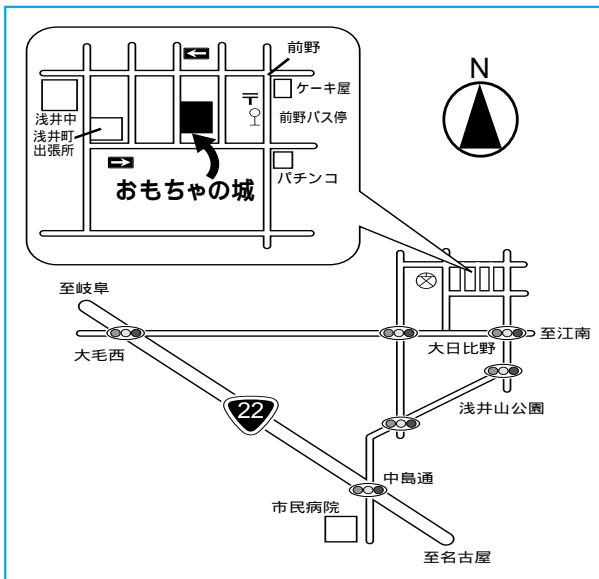

活動内容 来館者の受付、布おもちゃの製作、館内の飾り付け、おもちゃの消毒・修理、誕生日プレゼントの製作等

活動日時 おもちゃ図書館開館日 午前9時45分～午後2時15分

活動場所 下記のおもちゃ図書館内

【おもちゃの城】

開館日時 毎週火・水・金曜日
毎月第2・第4土曜日（障害児対象）
いずれも午前10時～午後2時
但し、祝祭日、年末年始は休館

場 所 浅井町前野字西敷34
（ふれあいセンターめぐみ内）
TEL 52 - 0801

【なかよし】

開館日時 毎週月・木・金曜日
毎月第1・第3土曜日（障害児対象）
いずれも午前10時～午後2時
但し、祝祭日、年末年始は休館

場 所 丹陽町重吉字北屋敷380
（ふれあいセンターなごみ内）
TEL 76 - 1260

詳細は一宮市社会福祉協議会総務課地域福祉グループへお尋ねください。

24 - 2940