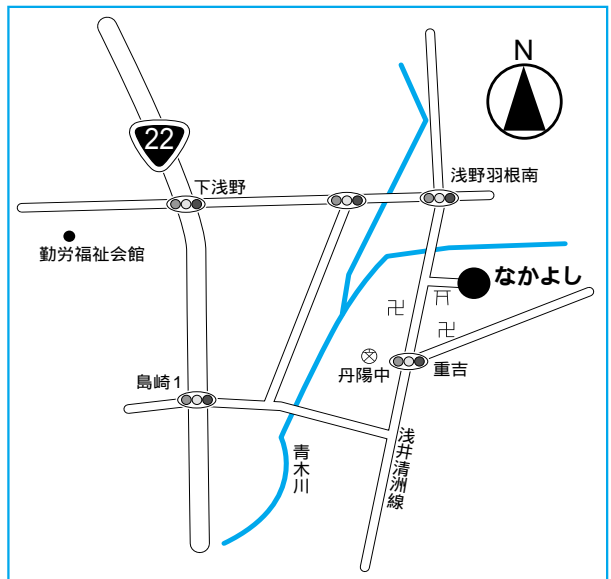

活動内容 来館者の受付、布おもちゃの製作、館内の飾り付け、おもちゃの消毒・修理、誕生日プレゼントの製作等

活動日時 おもちゃ図書館開館日 午前9時45分～午後2時15分

活動場所 下記のおもちゃ図書館内

【おもちゃの城】

開館日時 毎週火・水・金曜日
毎月第2・第4土曜日（障害児対象）
いずれも午前10時～午後2時
但し、祝祭日、年末年始は休館

場 所 浅井町前野字西敷34
（ふれあいセンターめぐみ内）
TEL 52 - 0801

【なかよし】

開館日時 毎週月・木・金曜日
毎月第1・第3土曜日（障害児対象）
いずれも午前10時～午後2時
但し、祝祭日、年末年始は休館

場 所 丹陽町重吉字北屋敷380
（ふれあいセンターなごみ内）
TEL 76 - 1260

詳細は一宮市社会福祉協議会総務課地域福祉グループへお尋ねください。

24 - 2940